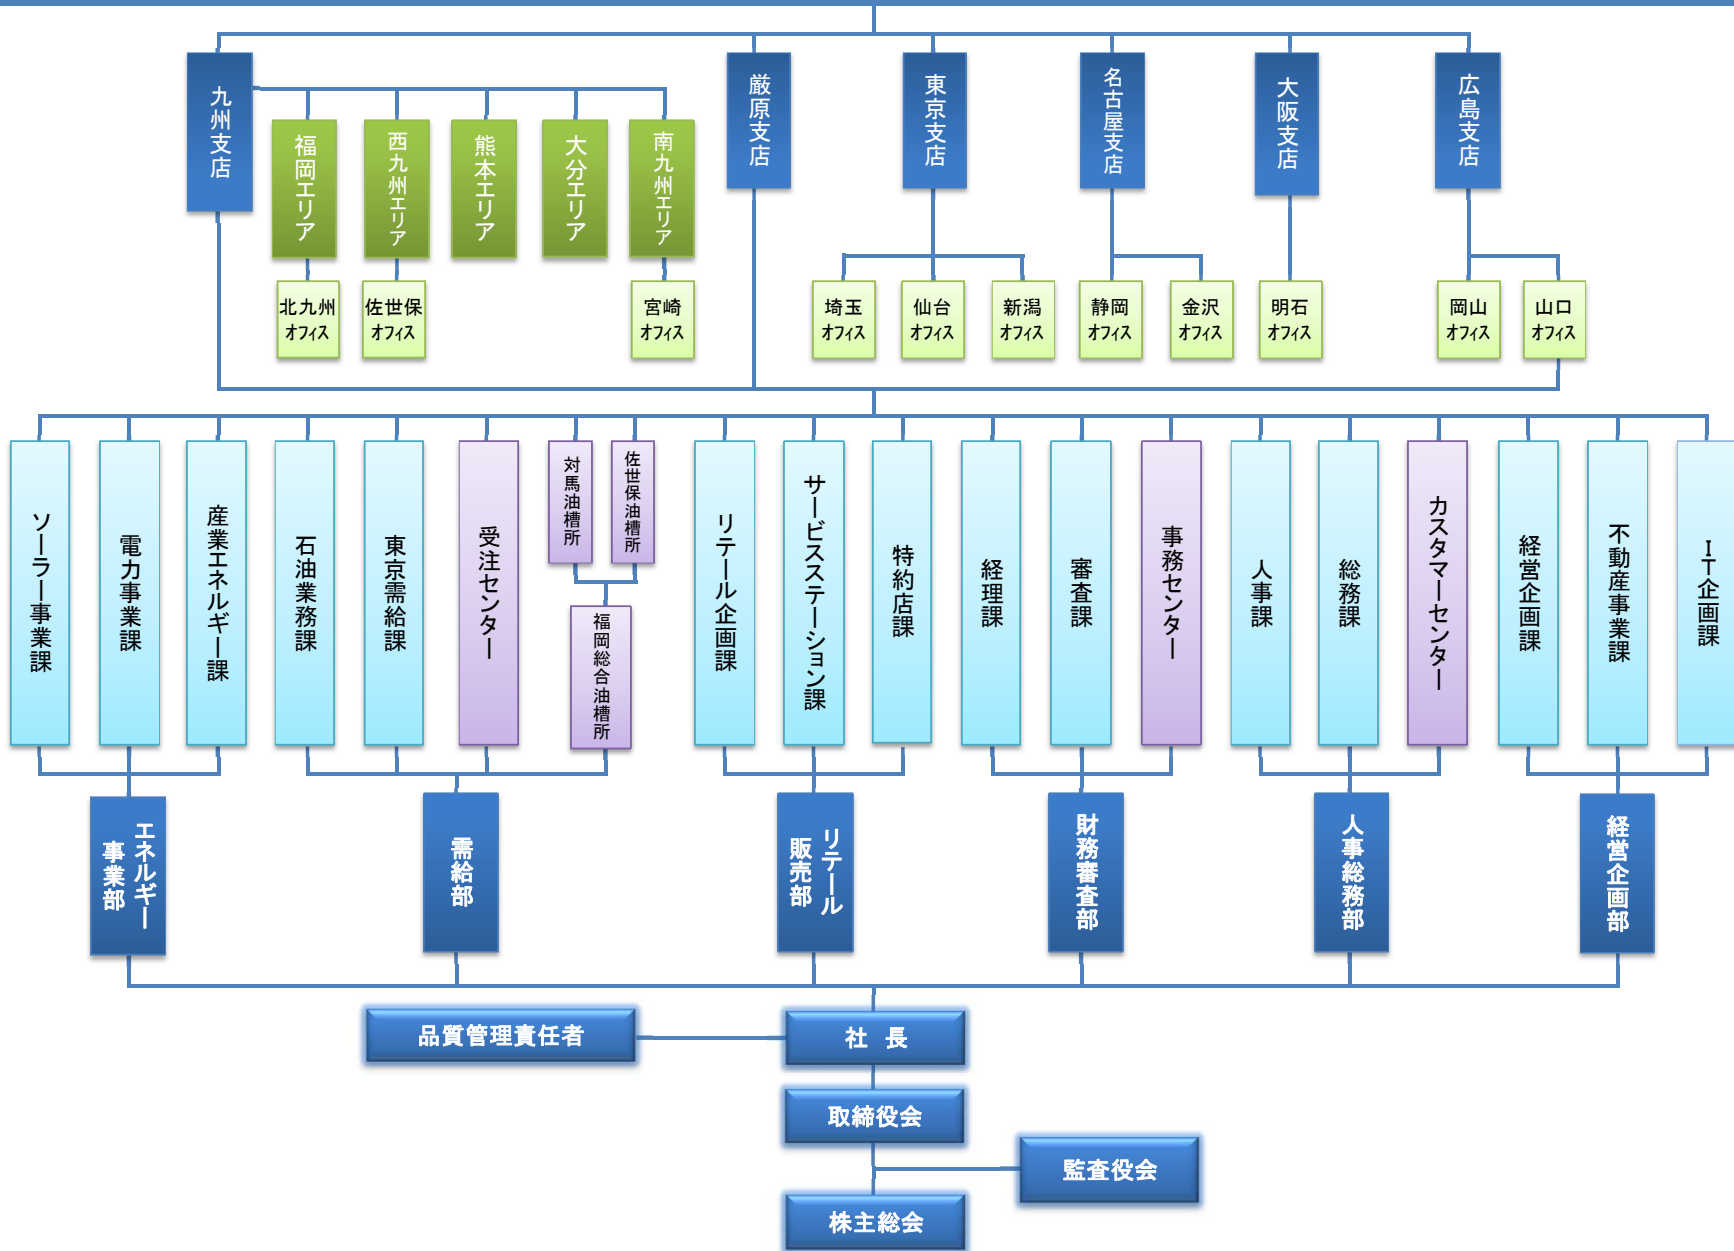

# お客様

- グループ会社**
- <経営企画部管掌>**  
 (株)イデックスオート・ジャパン  
 (株)シュテルン福岡  
 (株)バジェット・レンタカー四国  
 新出光不動産(株)  
 (株)竹風  
 (株)イデックスクラリティー  
 (株)イデックスリース  
 (株)イデックスビジネスサービス  
 (株)イデックスヒューマンクリエイト  
 (株)i・ライフソリューションズ
- <リテール販売部管掌>**  
 (株)イデックスリテール福岡  
 (株)イデックスリテール西九州  
 (株)イデックスリテール南九州  
 新光石油(株)  
 (株)イデックスリテール熊本  
 昭和商事石油(株)
- <エネルギー事業部管掌>**  
 (株)新出光ファシリティーズ  
 (株)漁連石油  
 大阪装置建設(株)
- <需給部管掌>**  
 弘和輸送(株)
- 関連会社**  
 (株)エコア  
 (株)ナガネツ  
 (株)ケイ・エフ・ジー