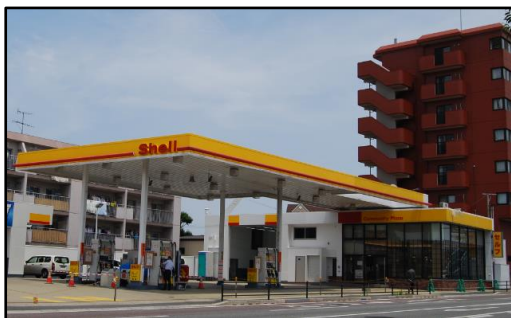

“スマイルステーション小田部”店舗写真・周辺地図

お問い合わせ先 株式会社新出光 広報担当 美留町(びるまち)・是松(これまつ)・大塚
電話:092-291-4134 FAX:092-271-0958