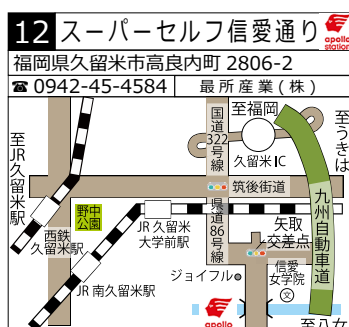

11 セルフ篠栗
福岡県糟屋郡篠栗町大字尾仲 450-2
☎ 092-931-5730 | (株)イデックスリテール福岡

12 ローソン新宮美咲三丁目店
福岡県糟屋郡新宮町美咲 3-11-5
☎ 092-941-2101 | (株)ライフソリューションズ

15 セルフ乙金
大野城市乙金 3丁目 22-4
☎ 092-558-2818 | (株)イデックスオート・ジャパン

16 セルフ光岡
福岡県宗像市光岡 304-6
☎ 0940-36-5432 | (株)イデックスリテール福岡

3 赤間
福岡県宗像市赤間駅前 1-10-13
☎ 0940-32-3155 | (有)新光石油

6 セルフ那珂川
福岡県筑紫郡那珂川町大字山田 1154-1
☎ 092-952-2118 | (株)フィールドアップ

7 セルフニコニコ倶楽部
福岡県宮若市龍徳 1070-8
☎ 0949-34-7734 | (有)若宮

1 セルフ福岡南バイパス
福岡県大野城市御笠川 5-4-16
☎ 092-503-5417 | (株)イデックスリテール福岡

2 セルフ筑紫
福岡県筑紫野市紫 4-10-1
☎ 092-923-5766 | (株)イデックスリテール福岡

3 セルフ春日台
福岡県春日市平田台 1-41
☎ 092-584-3811 | (株)イデックスリテール福岡

4 ドライブサポート流通センター
福岡県粕屋郡粕屋町内橋西 4丁目 1-12
☎ 092-621-5765 | (株)イデックスリテール福岡

MEMO

MEMO

2024年4月15日現在