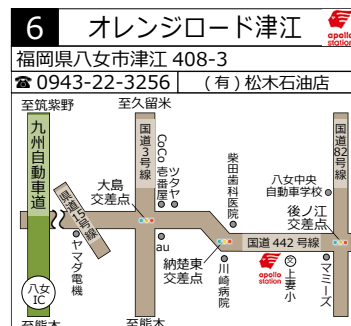

MEMO

2024年4月15日現在