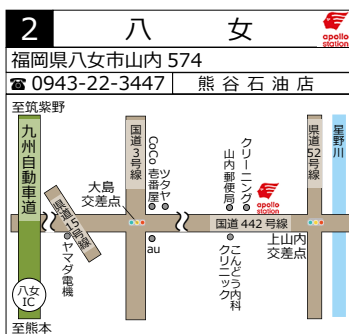

MEMO

2024年4月15日現在