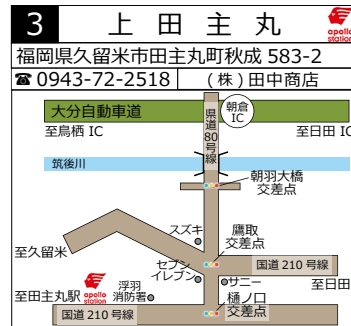

MEMO

2024年4月15日現在