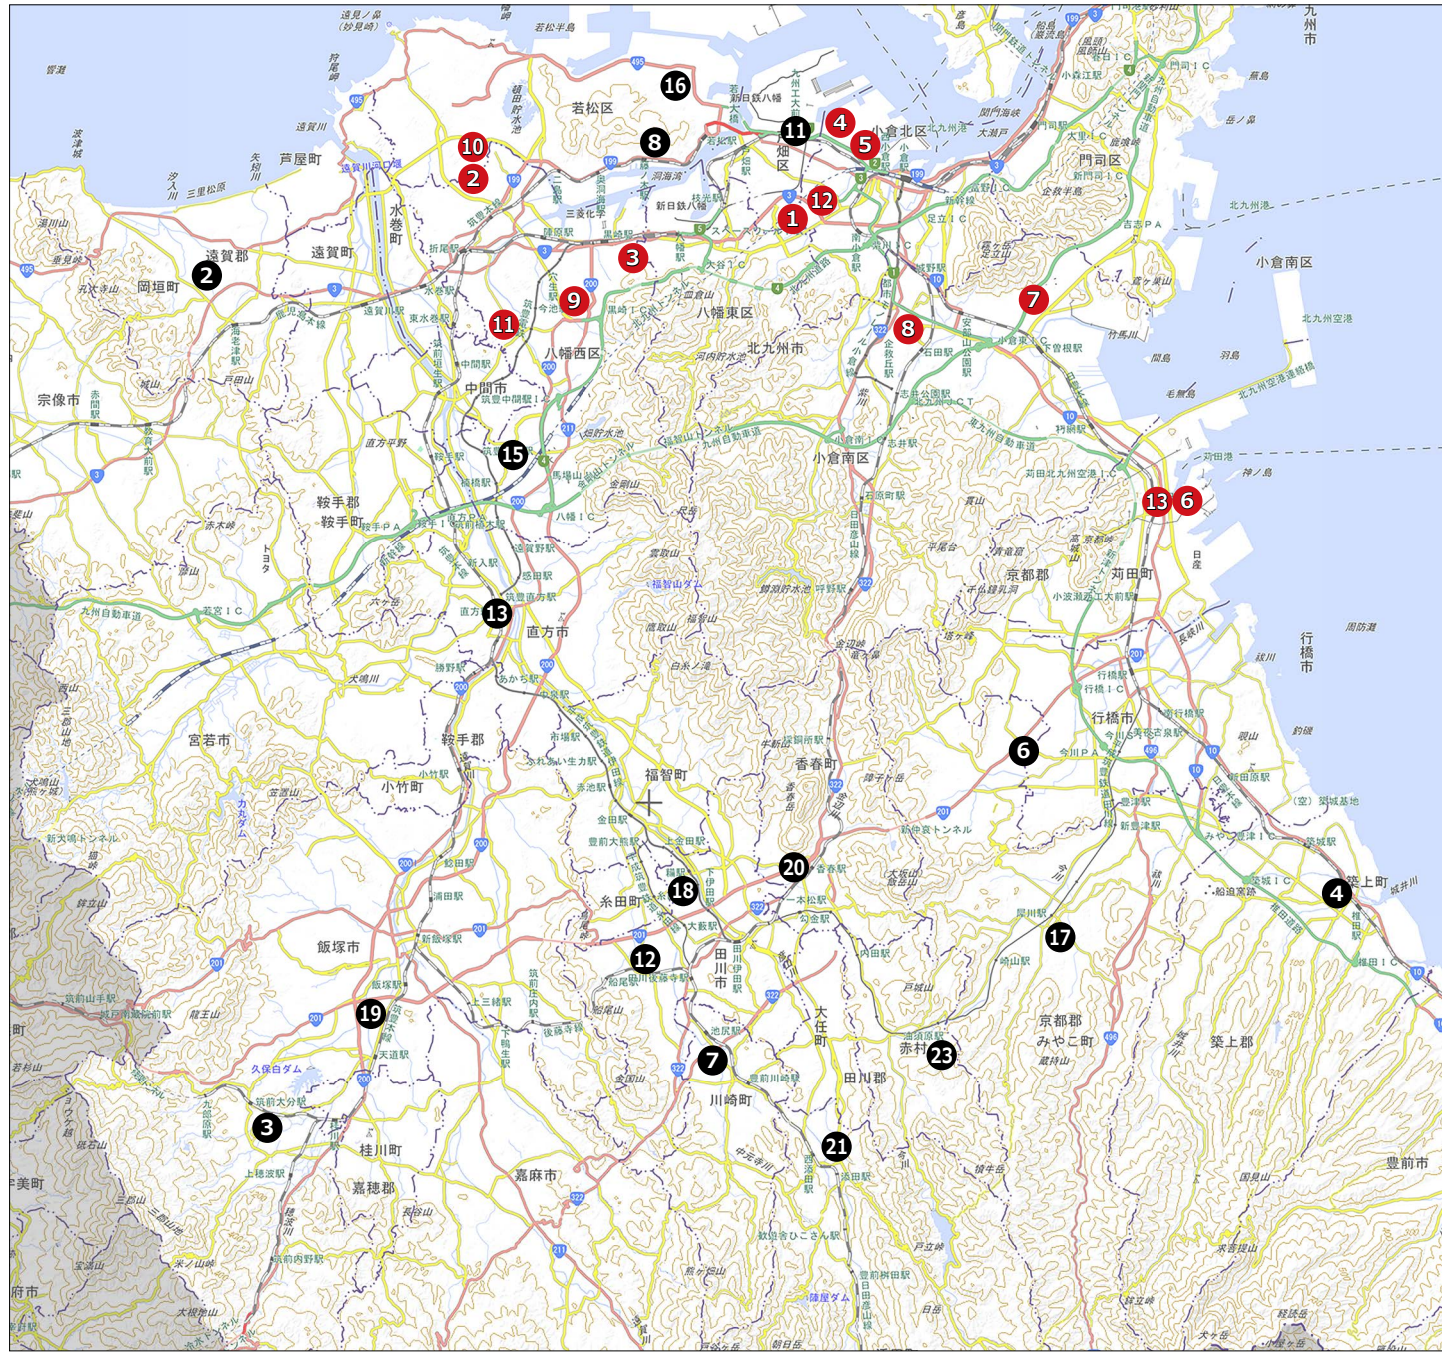

1 昭和町
福岡県北九州市八幡東区川淵町 3-20
☎ 093-651-1736 (株) イデックスリテール福岡

2 ラクのりショップ本城店
福岡県北九州市八幡西区千代ヶ崎 3-14-38
☎ 093-692-3322 (株) イデックスリテール福岡

3 久喜町
福岡県北九州市八幡西区紅梅 3-1-24
☎ 093-631-2608 (株) イデックスリテール福岡

4 日明
福岡県北九州市小倉北区西港町 16-8
☎ 093-571-7780 (株) イデックスリテール福岡