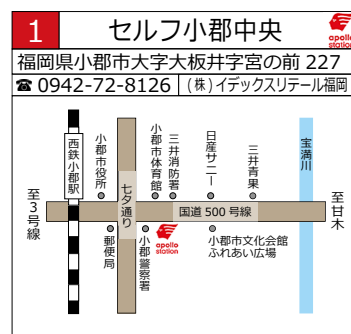

MEMO

2024年4月15日現在