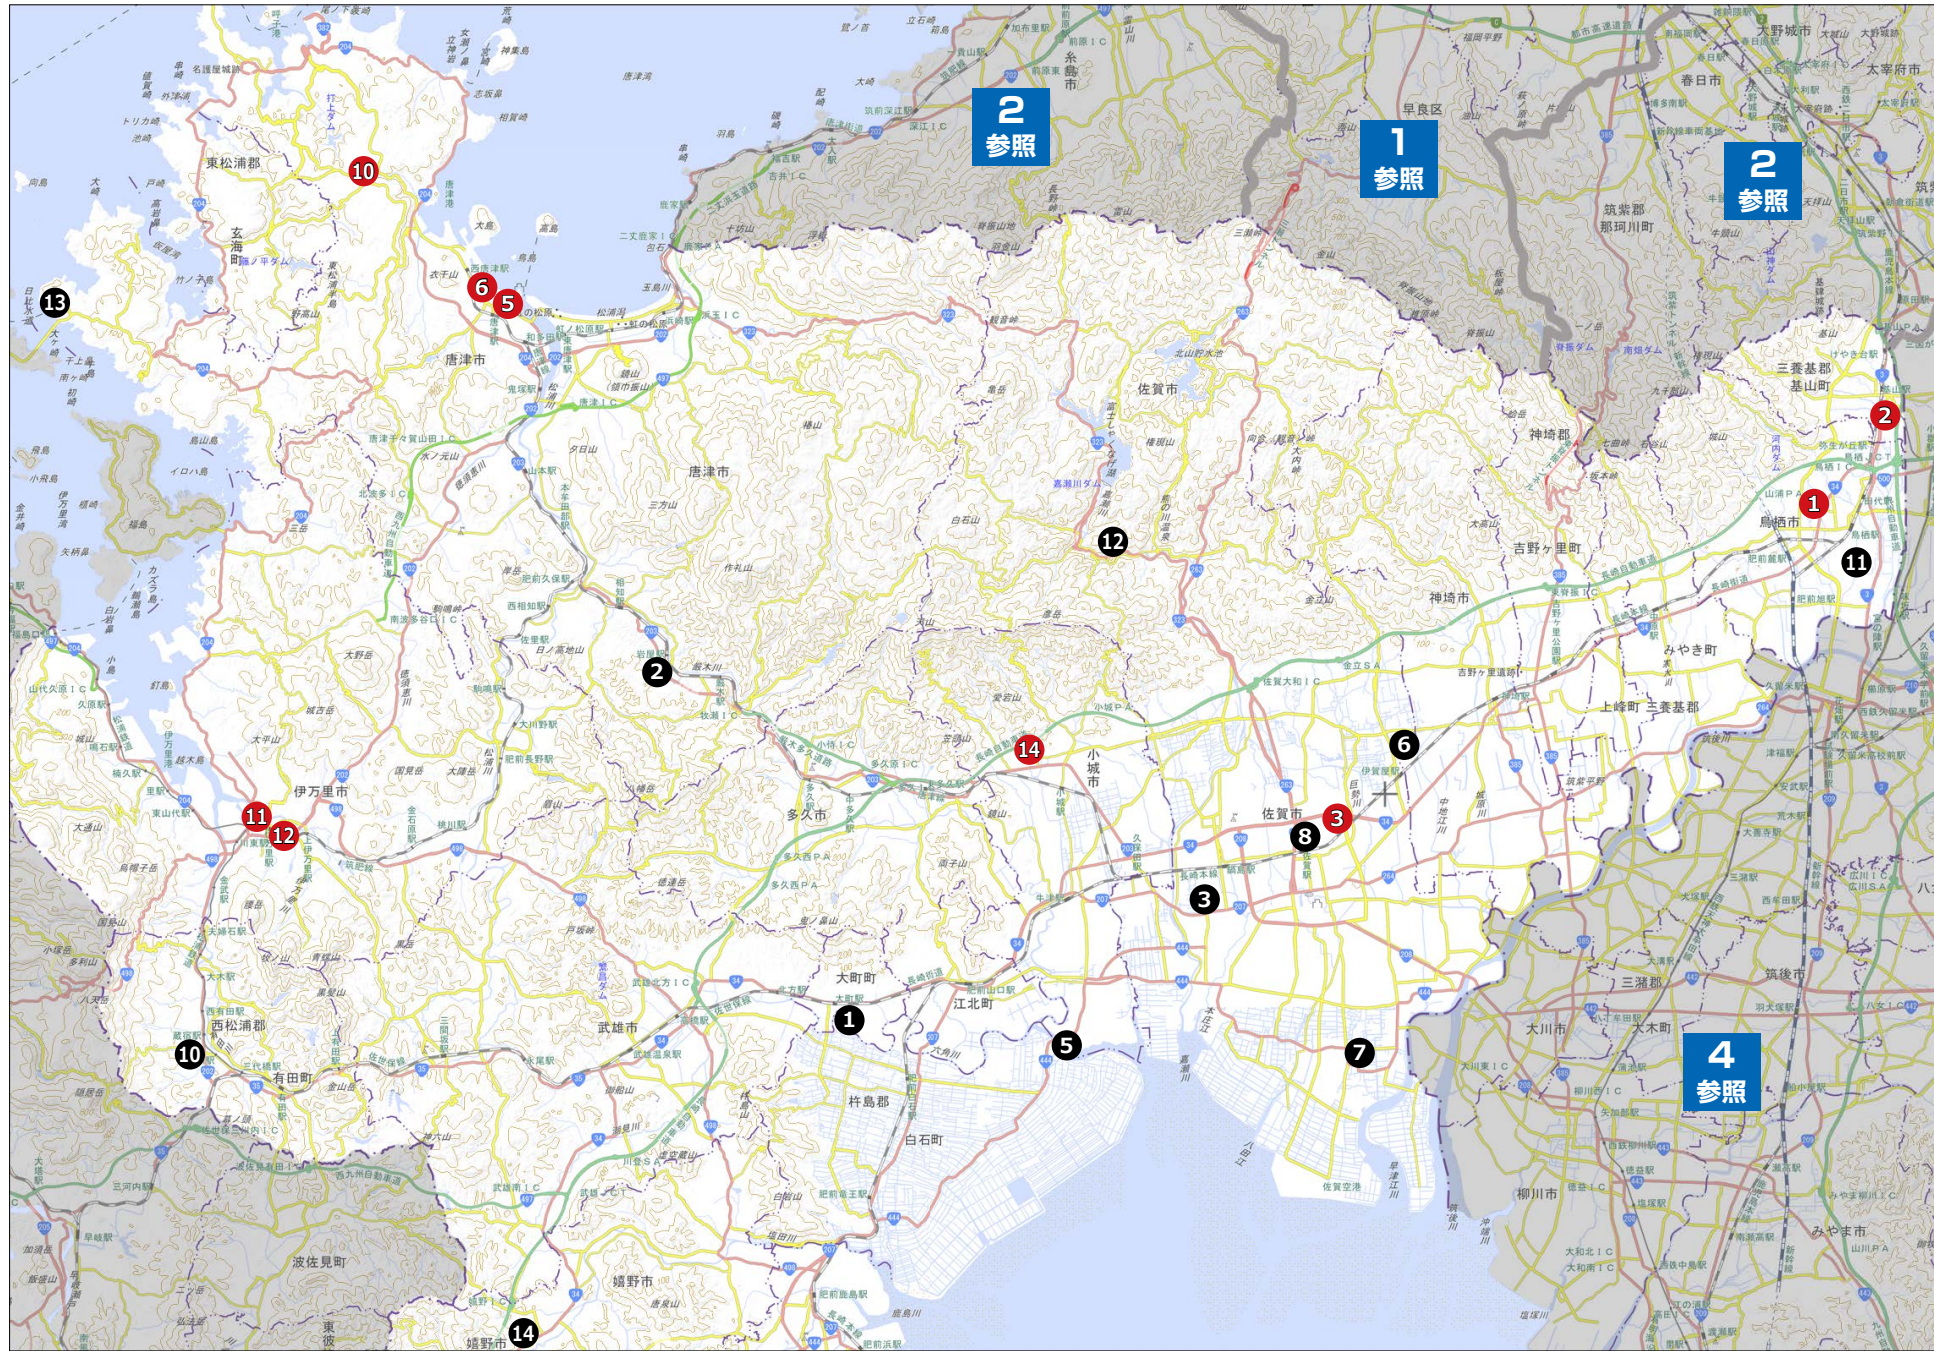

14 セルフ小城
佐賀県小城町小城町畑田 2552-6
0952-71-1882 (株)イデックスリテール福岡

1 大町
佐賀県杵島郡大町大字大町 8871-13
0952-82-3141 安全石油(有)

2 長部田
佐賀県唐津市相知町長部田 947
0955-62-2311 (株)江頭火薬石油店

3 扇町
佐賀県佐賀市瀬瀬町扇町 2509
0952-24-9225 (有)扇町石油店

5 住ノ江
佐賀県小城町戸刈町永田 3379-6
0952-66-1055 住ノ江石油店

6 久保泉
佐賀県佐賀市久保泉町下和泉 596
0952-98-0805 (株)原石油店

7 川副
佐賀県佐賀市川副町大字鹿江 954-4
0952-45-0124 (有)プラザキタジマ

8 大財駅前
佐賀県佐賀市駅前中央 3-5-18
0952-30-9505 理研石油(株)

10 スーパーセルフ有田
佐賀県西松浦郡有田町北ノ川内 600-3
0955-46-3040 (有)筒井商事

11 若桜
佐賀県杵島市藤木町 2073-2
0942-83-1718 (有)江崎石油

12 古湯
佐賀県佐賀市富士町大字古湯 2648-1
0952-58-2302 中村石油店

13 星賀
佐賀県唐津市肥前町星賀乙 925.926
0955-54-0105 石田石油(株)

1 ドライブサポート布津原
佐賀県杵島市養父町字布津原 49-1
0942-81-1346 (株)イデックスリテール福岡

2 イデックス基山
佐賀県三養基郡基山町大字長野野廻 598
0942-92-1400 (株)新出光

3 ドライブサポート兵庫
佐賀県佐賀市兵庫北 6-10-7
0952-36-8020 (株)イデックスリテール福岡

5 セルフ栄町
佐賀県唐津市栄町 2583
0955-74-7283 (株)イデックスリテール福岡

14 嬉野
佐賀県嬉野市嬉野町大字下宿乙 198
0954-43-1155 洲野石油(株)

6 西唐津
佐賀県唐津市二太子 3-14-25
0955-72-7211 (株)イデックスリテール福岡

10 セルフ岩野
佐賀県唐津市鎮西町岩野 376-1
0955-82-4061 (株)イデックスリテール福岡

11 ドライブサポート伊万里
佐賀県伊万里市二里町八谷搦 1089
0955-23-5121 (株)イデックスリテール西九州

12 セルフ伊万里バイパス
佐賀県伊万里市立花町字長谷 3326
0955-24-9488 (株)イデックスリテール西九州

MEMO