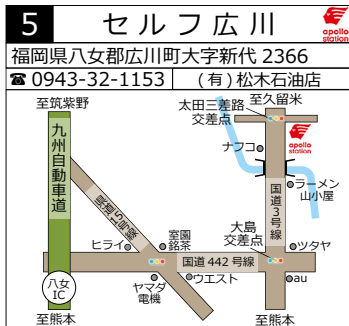

MEMO

2024年4月15日現在