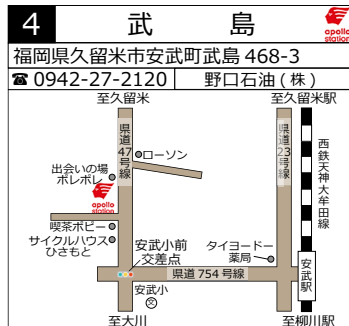

MEMO

2024年4月15日現在