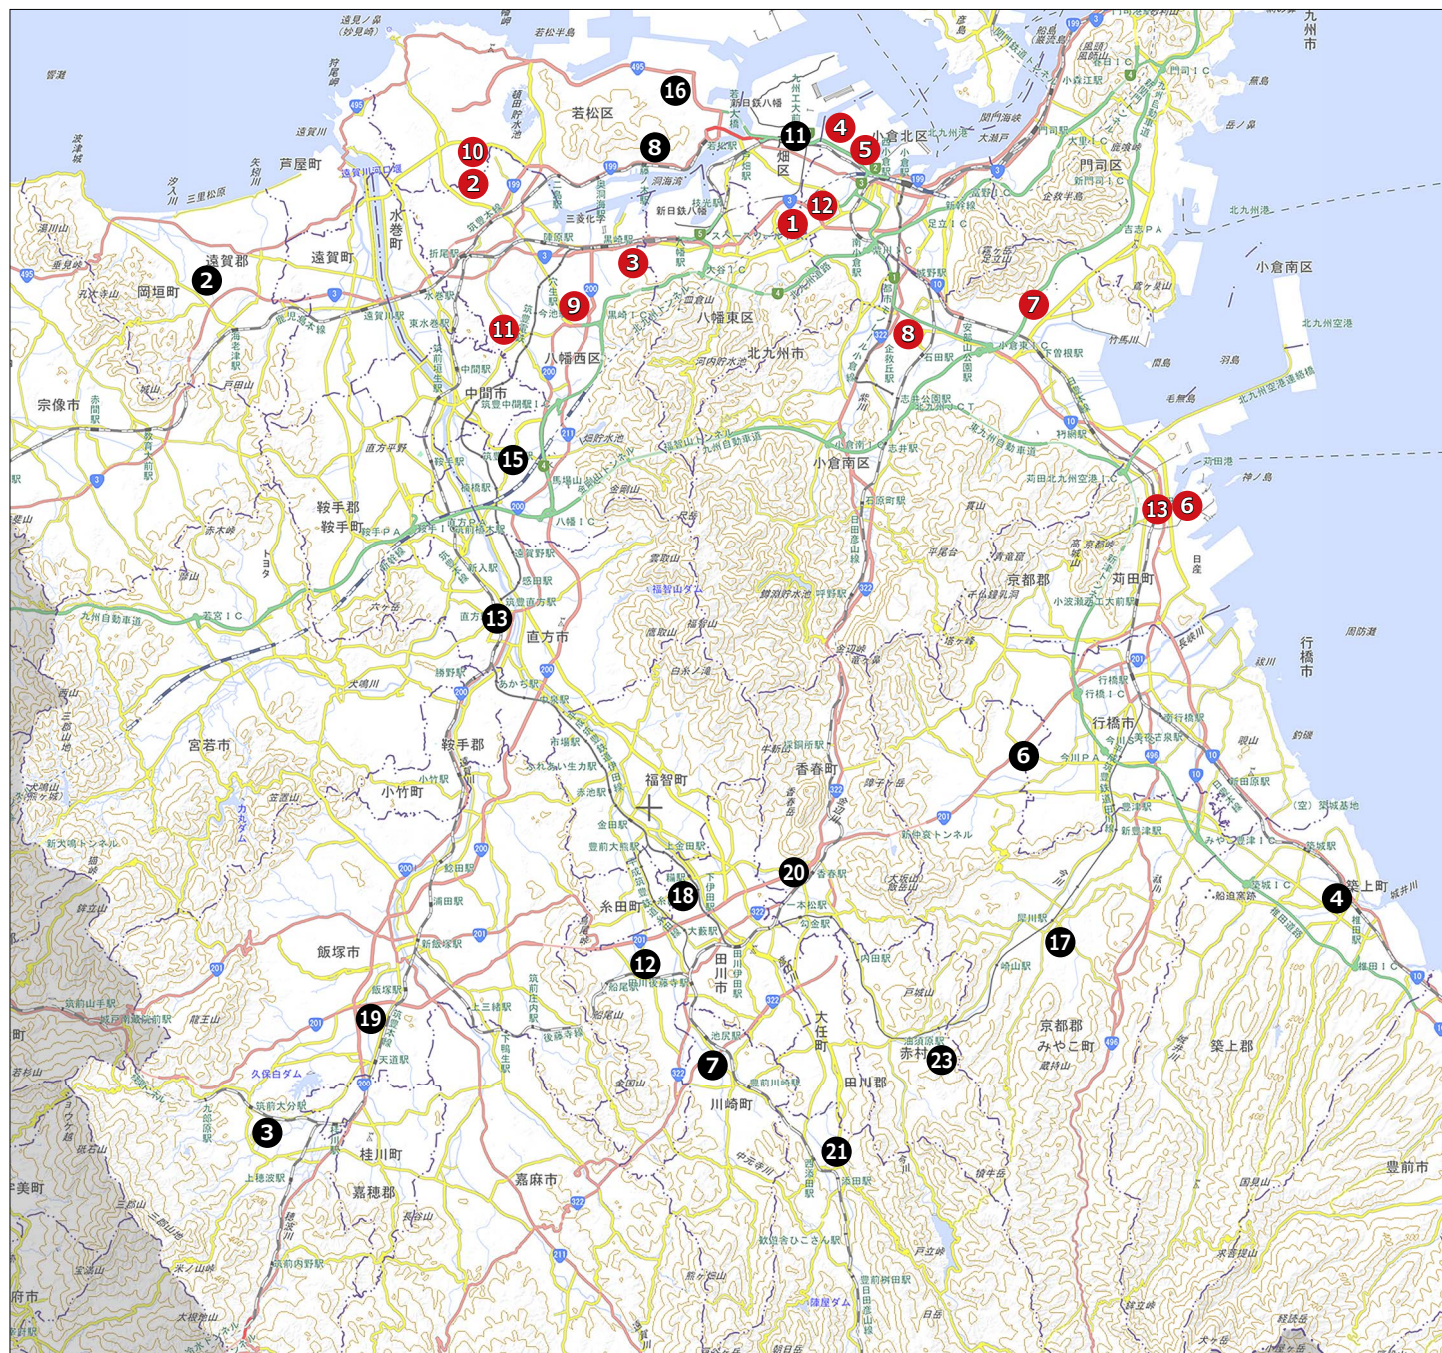

17 犀川
福岡県京都郡みやこ町犀川本庄 573-1
☎ 0930-42-1112 (有) 京都石油店

18 楠
福岡県田川市大字楠 2186-1
☎ 0947-44-5184 (有) 高柳石油

19 セルフニコニコ倶楽部飯塚店
福岡県飯塚市秋松 160-1
☎ 0948-26-2011 (有) 若宮

20 香春
福岡県田川郡香春町大字高野 1218-4
☎ 0947-32-2152 (有) 宮尾石油

21 添田産業石油
福岡県田川郡添田町大字添田 2137-1
☎ 0947-82-1414 添田産業サービス(株)

23 油須原
福岡県田川郡赤村油須原 4740-1
☎ 0947-62-2069 (有) 油須原石油店

MEMO