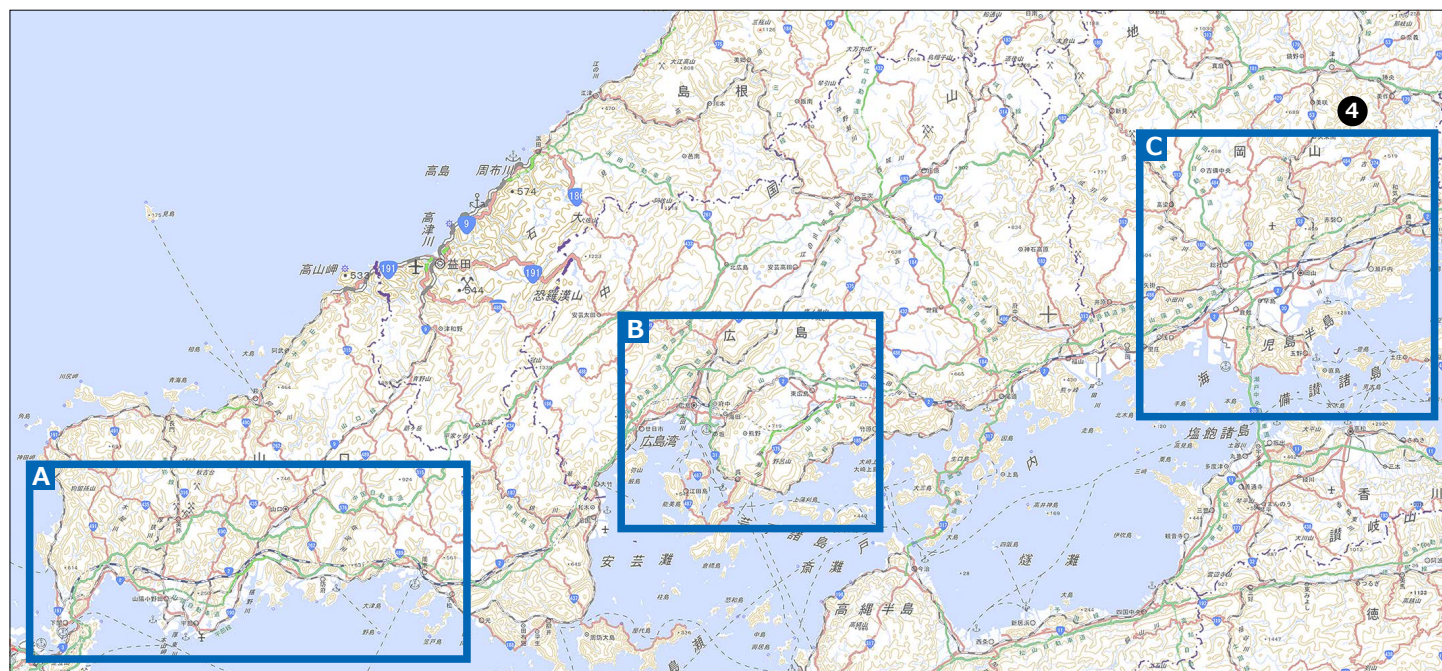

MEMO

MEMO

5 セルフアップルマン府中
広島県安芸郡府中町鶴江 1-23-17
☎ 082-288-4681 | (株)新出光

3 シーサイド
岡山県備前市日生町寒河 2357-4
☎ 0869-72-1522 | (有)小林石油店

4 柵原
岡山県久米郡美咲町久木 171-2
☎ 0868-62-0248 | (有)脇石油店