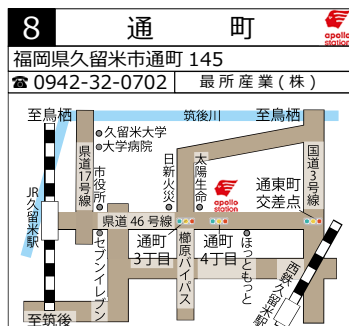

MEMO

2024年4月15日現在