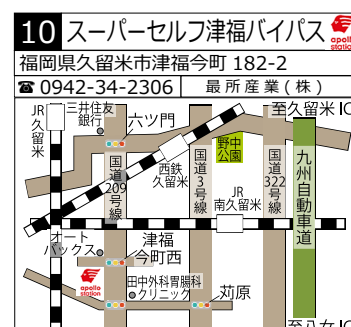

MEMO

2024年4月15日現在