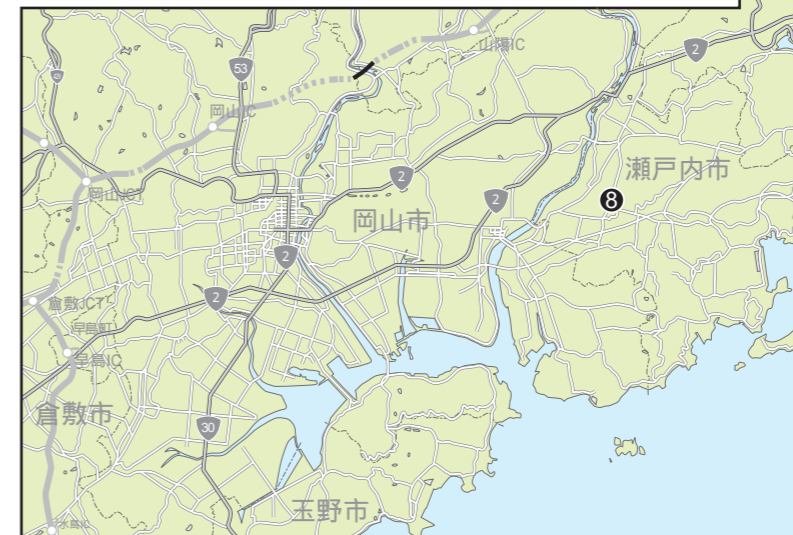

(c) ③ 広島総合卸センター(コスモ)
広島市西区商工センター1丁目2-34 TEL 082-277-0333

(c) ⑤ セルフ広島総合卸センター第2(コスモ)
広島市西区商工センター6丁目9-9 TEL 082-277-2111

(c) ⑥ セルフアップルマン府中(昭和シェル)
広島県安芸郡府中町鶴江1丁目23-17 TEL 082-288-4681

(c) ⑦ 十日市(昭和シェル)
広島市中区本川町1丁目2-17 TEL 082-294-2408

(d) ⑨ 東広島(昭和シェル)
東広島市西条町上三永1509 TEL 0824-26-1577