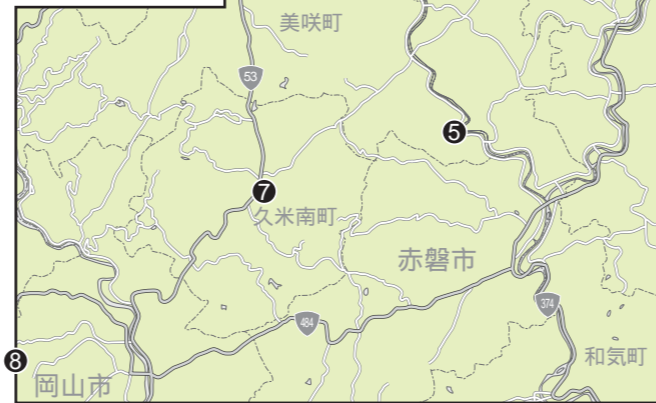

(c) ③ 広島総合卸センター(コスモ)
広島市西区商工センター1丁目2-34 TEL 082-277-0333

(c) ⑤ セルフ広島総合卸センター第2(コスモ)
広島市西区商工センター6丁目9-9 TEL 082-277-2111

(c) ⑥ セルフアップルマン府中(昭和シェル)
広島県安芸郡府中町鶴江1丁目23-17 TEL 082-288-4681

(c) ⑦ 十日市(昭和シェル)
広島市中区本川町1丁目2-17 TEL 082-294-2408

(d) ⑨ 東広島(昭和シェル)
東広島市西条町上三永1509 TEL 0824-26-1577