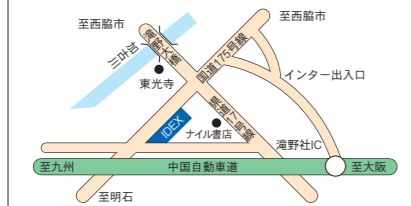

⑧ ニュー朝来(コスモ)秋山石油店  
 兵庫県朝来市立野荒川口98 TEL 0796-77-0558

① イデックスセルフ滝野社インター(IDEX)  
 兵庫県加東市上中宇溝ノ内322 TEL 0795-42-2900

② セルフ魚住(昭和シェル)  
 明石市魚住町清水2395 TEL 078-943-2821