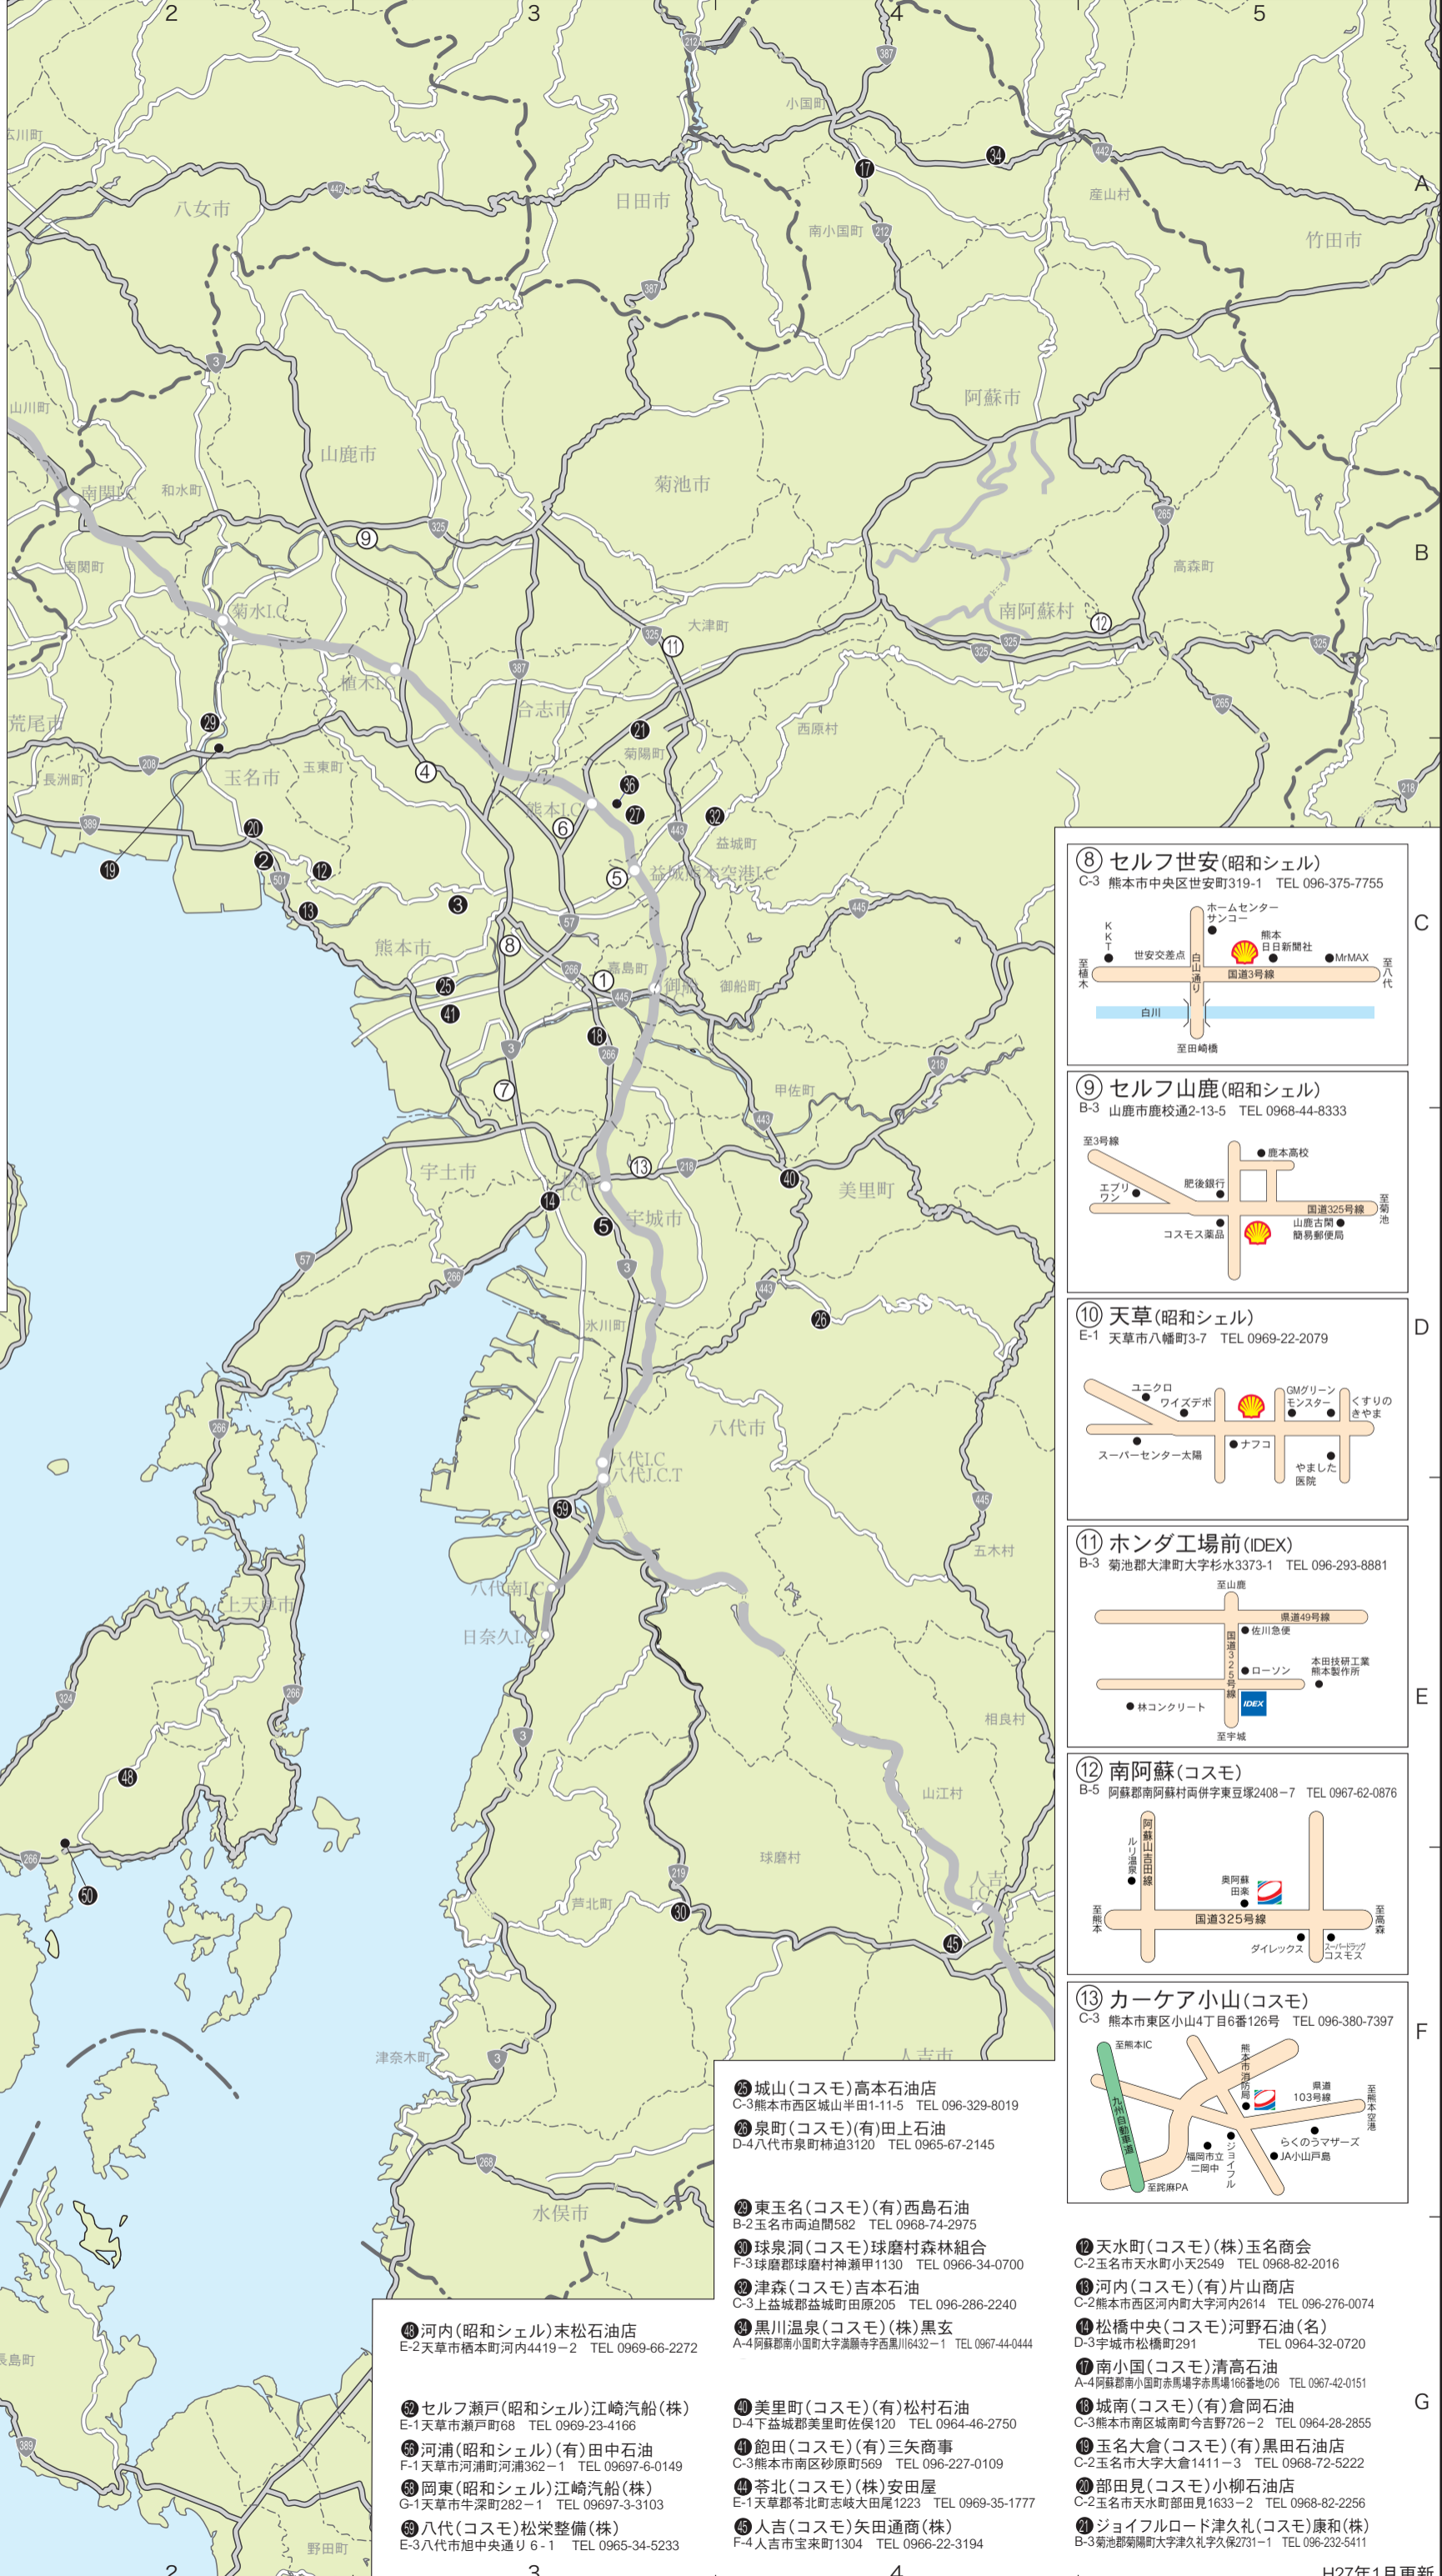

① セルフ嘉島(昭和シェル)
C-3 上益城郡嘉島町鯉2781-1 TEL 096-235-2670

④ イデックスセルフ植木(コスモ)
C-3 熊本市北区植木町鐘田1445-1 TEL 096-273-3555

⑤ セルフ益城空港インター(IDEX)
C-3 熊本市東区佐土原2丁目4-170 TEL 096-365-7533

⑥ セルフ熊本インター(コスモ)
C-3 熊本市東区下南部3-11-162 TEL 096-380-6258

⑦ イデックスセルフ富合(コスモ)
C-3 熊本市南区富合町田尻341-1 TEL 096-211-7111 至本渡三角

- ② 小天(コスモ)(株)池田建設
  C-2 玉名市天水町小天7540-2 TEL 0968-82-3939
- ③ 島崎(コスモ)(有)井芹石油店
  C-3 熊本市西区島崎2丁目8番10号 TEL 096-353-0075
- ⑤ 松橋第2(コスモ)(有)井上石油
  D-3 宇城市松橋町豊福352-1 TEL 0964-32-0026

⑧ セルフ世安(昭和シェル)
C-3 熊本市中央区世安町319-1 TEL 096-375-7755

⑨ セルフ山鹿(昭和シェル)
B-3 山鹿市鹿校通2-13-5 TEL 0968-44-8333

⑩ 天草(昭和シェル)
E-1 天草市八幡町3-7 TEL 0969-22-2079

⑪ ホンダ工場前(IDEX)
B-3 菊池郡大津町大字杉水3373-1 TEL 096-293-8881

⑫ 南阿蘇(コスモ)
B-5 阿蘇郡南阿蘇村両併字東豆塚2408-7 TEL 0967-62-0876

⑬ カーケア小山(コスモ)
C-3 熊本市東区小山4丁目6番126号 TEL 096-380-7397

- ⑭ 城山(コスモ)高本石油店
  C-3 熊本市西区城山半田1-11-5 TEL 096-329-8019
- ⑮ 泉町(コスモ)(有)田上石油
  D-4 八代市泉町柿迫3120 TEL 0965-67-2145
- ⑯ 東玉名(コスモ)(有)西島石油
  B-2 玉名市高迫間582 TEL 0968-74-2975
- ⑰ 球泉洞(コスモ)球磨村森林組合
  F-3 球磨郡球磨村神瀬甲1130 TEL 0966-34-0700
- ⑱ 津森(コスモ)吉本石油
  C-3 上益城郡益城町田原205 TEL 096-286-2240
- ⑲ 黒川温泉(コスモ)(株)黒玄
  A-4 阿蘇郡南小国町大字湯瀬寺字黒川6432-1 TEL 0967-44-0444
- ⑳ 河内(昭和シェル)末松石油店
  E-2 天草市栢本町河内4419-2 TEL 0969-66-2272
- ㉑ セルフ瀬戸(昭和シェル)江崎汽船(株)
  E-1 天草市瀬戸町68 TEL 0969-23-4166
- ㉒ 河浦(昭和シェル)(有)田中石油
  F-1 天草市河浦町河浦362-1 TEL 09697-6-0149
- ㉓ 岡東(昭和シェル)江崎汽船(株)
  G-1 天草市牛深町282-1 TEL 09697-3-3103
- ㉔ 八代(コスモ)松栄整備(株)
  E-3 八代市旭中央通り6-1 TEL 0965-34-5233
- ㉕ 美里町(コスモ)(有)松村石油
  D-4 下益城郡美里町佐佐120 TEL 0964-46-2750
- ㉖ 鮎田(コスモ)(有)三矢商事
  C-3 熊本市南区砂原町569 TEL 096-227-0109
- ㉗ 苓北(コスモ)(株)安田屋
  E-1 天草郡苓北町志岐大田尾1223 TEL 0969-35-1777
- ㉘ 人吉(コスモ)矢田通商(株)
  F-4 人吉市宝来町1304 TEL 0966-22-3194
- ㉙ 天水町(コスモ)(株)玉名商会
  C-2 玉名市天水町小天2549 TEL 0968-82-2016
- ㉚ 河内(コスモ)(有)片山商店
  C-2 熊本市西区河内町大字河内2614 TEL 096-276-0074
- ㉛ 松橋中央(コスモ)河野石油(名)
  D-3 宇城市松橋町291 TEL 0964-32-0720
- ㉜ 南小国(コスモ)清高石油
  A-4 阿蘇郡南小国町赤馬場字赤馬場166番地06 TEL 0967-42-0151
- ㉝ 城南(コスモ)(有)倉岡石油
  C-3 熊本市南区城南町今吉野726-2 TEL 0964-28-2855
- ㉞ 玉名大倉(コスモ)(有)黒田石油店
  C-2 玉名市大字大倉1411-3 TEL 0968-72-5222
- ㉟ 部田見(コスモ)小柳石油店
  C-2 玉名市天水町部田見1633-2 TEL 0968-82-2256
- ㊱ ジョイフルロード津久礼(コスモ)康和(株)
  B-3 菊池郡菊池町大字津久礼字久保2731-1 TEL 096-232-5411