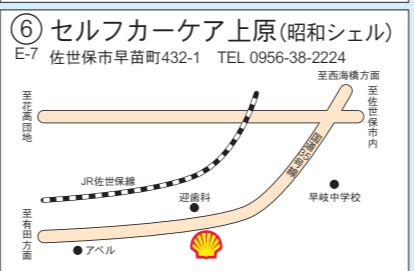

- 5 セルフ吉井(昭和シェル)榊尾商会
  D-6 佐世保市吉井町立石186 TEL 0956-64-2088
- 6 セルフ波佐見(昭和シェル)一ノ瀬石油店
  E-7 東彼杵郡波佐見町宿郷218 TEL 0956-85-3039
- 7 セルフ伊万里(コスモ)金子石油(株)
  D-7 佐賀県伊万里市二里町八谷嶺1089 TEL 0955-23-5121
- 8 セルフ伊万里バイパス(コスモ)金子石油(株)
  D-7 佐賀県伊万里市立花町字長谷3326 TEL 0955-24-9488
- 10 セルフ黒川(コスモ)金子石油(株)
  C-7 佐賀県伊万里市黒川町小黒川399-1 TEL 0955-20-7163
- 11 白木(昭和シェル)キング商事(株)
  D-6 佐世保市白木町62-1 TEL 0956-22-5921
- 12 中里(昭和シェル)ながさき西海農業協同組合
  D-6 佐世保市下本山町1532-1 TEL 0956-47-8577
- 13 柚木(昭和シェル)ながさき西海農業協同組合
  D-7 佐世保市小船町47の1 TEL 0956-46-1133
- 14 ニュー早岐(昭和シェル)ながさき西海農業協同組合
  E-7 佐世保市広田1丁目387-11 TEL 0956-38-3528
- 17 スーパーセルフ有田(昭和シェル)(有)筒井商事
  D-7 佐賀県唐津郡有田町北ノ川内丙300番地3 TEL 0955-46-3040
- 18 セルフ江迎(昭和シェル)(株)エヌ・エス・シー
  D-6 佐世保市江迎町三浦74-1 TEL 0956-65-2478
- 19 星賀(昭和シェル)石田石油(株)
  C-7 佐賀県唐津市肥前町大字星賀乙925番地 TEL 0955-54-0105
- 22 セルフスマイル川棚(昭和シェル)(有)立石石油
  E-7 東彼杵郡川棚町百津郷439番地 TEL 0956-82-5555
- 24 吉岡町(昭和シェル)(株)フジオカ
  D-6 佐世保市吉岡町1928-8 TEL 0956-40-5920
- 23 大島(IDEX)杉本石油(有)
  E-6 西海市大島町1922 TEL 0959-34-2806