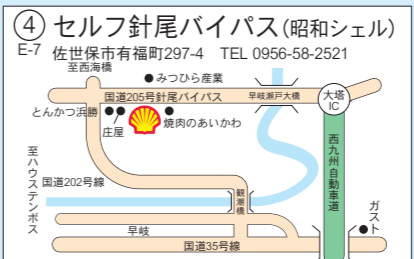

- 5 セルフ吉井(昭和シェル)榊尾商会
  D-6 佐世保市吉井町立石186 TEL 0956-64-2088
- 6 セルフ波佐見(昭和シェル)一ノ瀬石油店
  E-7 東彼杵郡波佐見町宿郷218 TEL 0956-85-3039
- 7 セルフ伊万里(コスモ)金子石油(株)
  D-7 佐賀県伊万里市二里町八谷嶺1089 TEL 0955-23-5121
- 8 セルフ伊万里バイパス(コスモ)金子石油(株)
  D-7 佐賀県伊万里市立花町字長谷3326 TEL 0955-24-9488
- 10 セルフ黒川(コスモ)金子石油(株)
  C-7 佐賀県伊万里市黒川町小黒川399-1 TEL 0955-20-7163
- 11 白木(昭和シェル)キング商事(株)
  D-6 佐世保市白木町62-1 TEL 0956-22-5921
- 12 中里(昭和シェル)ながさき西海農業協同組合
  D-6 佐世保市下本山町1532-1 TEL 0956-47-8577
- 13 柚木(昭和シェル)ながさき西海農業協同組合
  D-7 佐世保市小船町47の1 TEL 0956-46-1133
- 14 ニュー早岐(昭和シェル)ながさき西海農業協同組合
  E-7 佐世保市広田1丁目387-11 TEL 0956-38-3528
- 17 スーパーセルフ有田(昭和シェル)(有)筒井商事
  D-7 佐賀県唐津郡有田町北ノ川内丙300番地3 TEL 0955-46-3040
- 18 セルフ江迎(昭和シェル)(株)エヌ・エス・シー
  D-6 佐世保市江迎町三浦74-1 TEL 0956-65-2478
- 19 星賀(昭和シェル)石田石油(株)
  C-7 佐賀県唐津市肥前町大字星賀乙925番地 TEL 0955-54-0105
- 22 セルフスマイル川棚(昭和シェル)(有)立石石油
  E-7 東彼杵郡川棚町百津郷439番地 TEL 0956-82-5555
- 24 吉岡町(昭和シェル)(株)フジオカ
  D-6 佐世保市吉岡町1928-8 TEL 0956-40-5920
- 23 大島(IDEX)杉本石油(有)
  E-6 西海市大島町1922 TEL 0959-34-2806