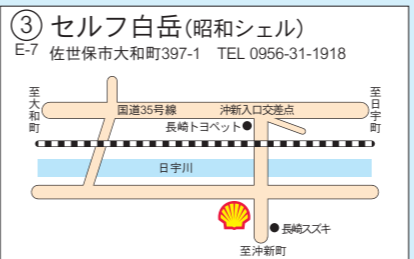

- 5 セルフ吉井(昭和シェル)榊尾商会
  D-6 佐世保市吉井町立石186 TEL 0956-64-2088
- 6 セルフ波佐見(昭和シェル)一ノ瀬石油店
  E-7 東彼杵郡波佐見町宿郷218 TEL 0956-85-3039
- 7 セルフ伊万里(コスモ)金子石油(株)
  D-7 佐賀県伊万里市二里町八谷嶺1089 TEL 0955-23-5121
- 8 セルフ伊万里バイパス(コスモ)金子石油(株)
  D-7 佐賀県伊万里市立花町字長谷3326 TEL 0955-24-9488
- 10 セルフ黒川(コスモ)金子石油(株)
  C-7 佐賀県伊万里市黒川町小黒川399-1 TEL 0955-20-7163
- 11 白木(昭和シェル)キング商事(株)
  D-6 佐世保市白木町62-1 TEL 0956-22-5921
- 12 中里(昭和シェル)ながさき西海農業協同組合
  D-6 佐世保市下本山町1532-1 TEL 0956-47-8577
- 13 柚木(昭和シェル)ながさき西海農業協同組合
  D-7 佐世保市小船町47の1 TEL 0956-46-1133
- 14 ニュー早岐(昭和シェル)ながさき西海農業協同組合
  E-7 佐世保市広田1丁目387-11 TEL 0956-38-3528
- 17 スーパーセルフ有田(昭和シェル)(有)筒井商事
  D-7 佐賀県唐津郡有田町北ノ川内丙300番地3 TEL 0955-46-3040
- 18 セルフ江迎(昭和シェル)(株)エヌ・エス・シー
  D-6 佐世保市江迎町三浦74-1 TEL 0956-65-2478
- 19 星賀(昭和シェル)石田石油(株)
  C-7 佐賀県唐津市肥前町大字星賀乙925番地 TEL 0955-54-0105
- 22 セルフスマイル川棚(昭和シェル)(有)立石石油
  E-7 東彼杵郡川棚町百津郷439番地 TEL 0956-82-5555
- 24 吉岡町(昭和シェル)(株)フジオカ
  D-6 佐世保市吉岡町1928-8 TEL 0956-40-5920
- 23 大島(IDEX)杉本石油(有)
  E-6 西海市大島町1922 TEL 0959-34-2806