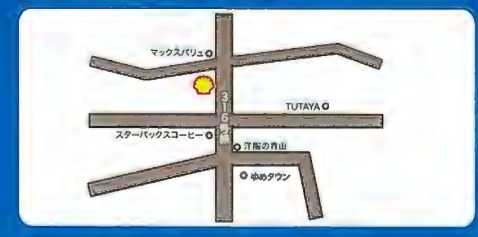

あちこちのお店で
ポイントたまる、つかえる!

昭和シェル石油サービスステーション他、様々なPonta提携店舗でご利用出来る便利な共通ポイントカードです。

Ponta LAWSON

- 燃料油 (ガソリン・軽油・灯油) 1ℓにつき 1ポイント たまる!
- 燃料油 以外のお買い物 100円(税別)につき 1ポイント たまる!
- 1ポイント 1円相当として 使える!

株式会社イデックスリテール熊本
IDEX Shell 光の森SS 営業時間 7:00~22:00 作業受付 9:00~20:00
熊本県菊池郡菊陽町光の森5丁目23番7号
TEL 096-292-3355