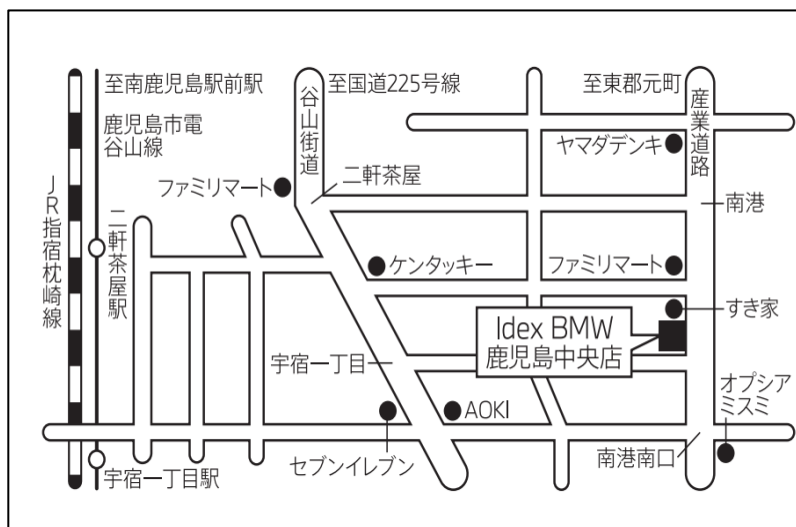

周辺地図

株式会社イデックスバイエルンモーターズ

株式会社新出光の100%子会社である、株式会社イデックスオート・ジャパンの100%出資会社として設立し、2022年4月よりIdexBMW事業を開始。宮崎・鹿児島地区にBMW正規ディーラーとして2店舗をオープンし、新車・中古車販売、アフターサービスを通じて地域の皆様へプレミアムブランドであるBMWの「駆けぬける歓び」を提供していきます。

当リリースに関するお問い合わせ先

株式会社イデックスバイエルンモーターズ 真木 099-203-0480

株式会社新出光 広報担当 谷口 しもじょう 下門 092-291-4134

以上