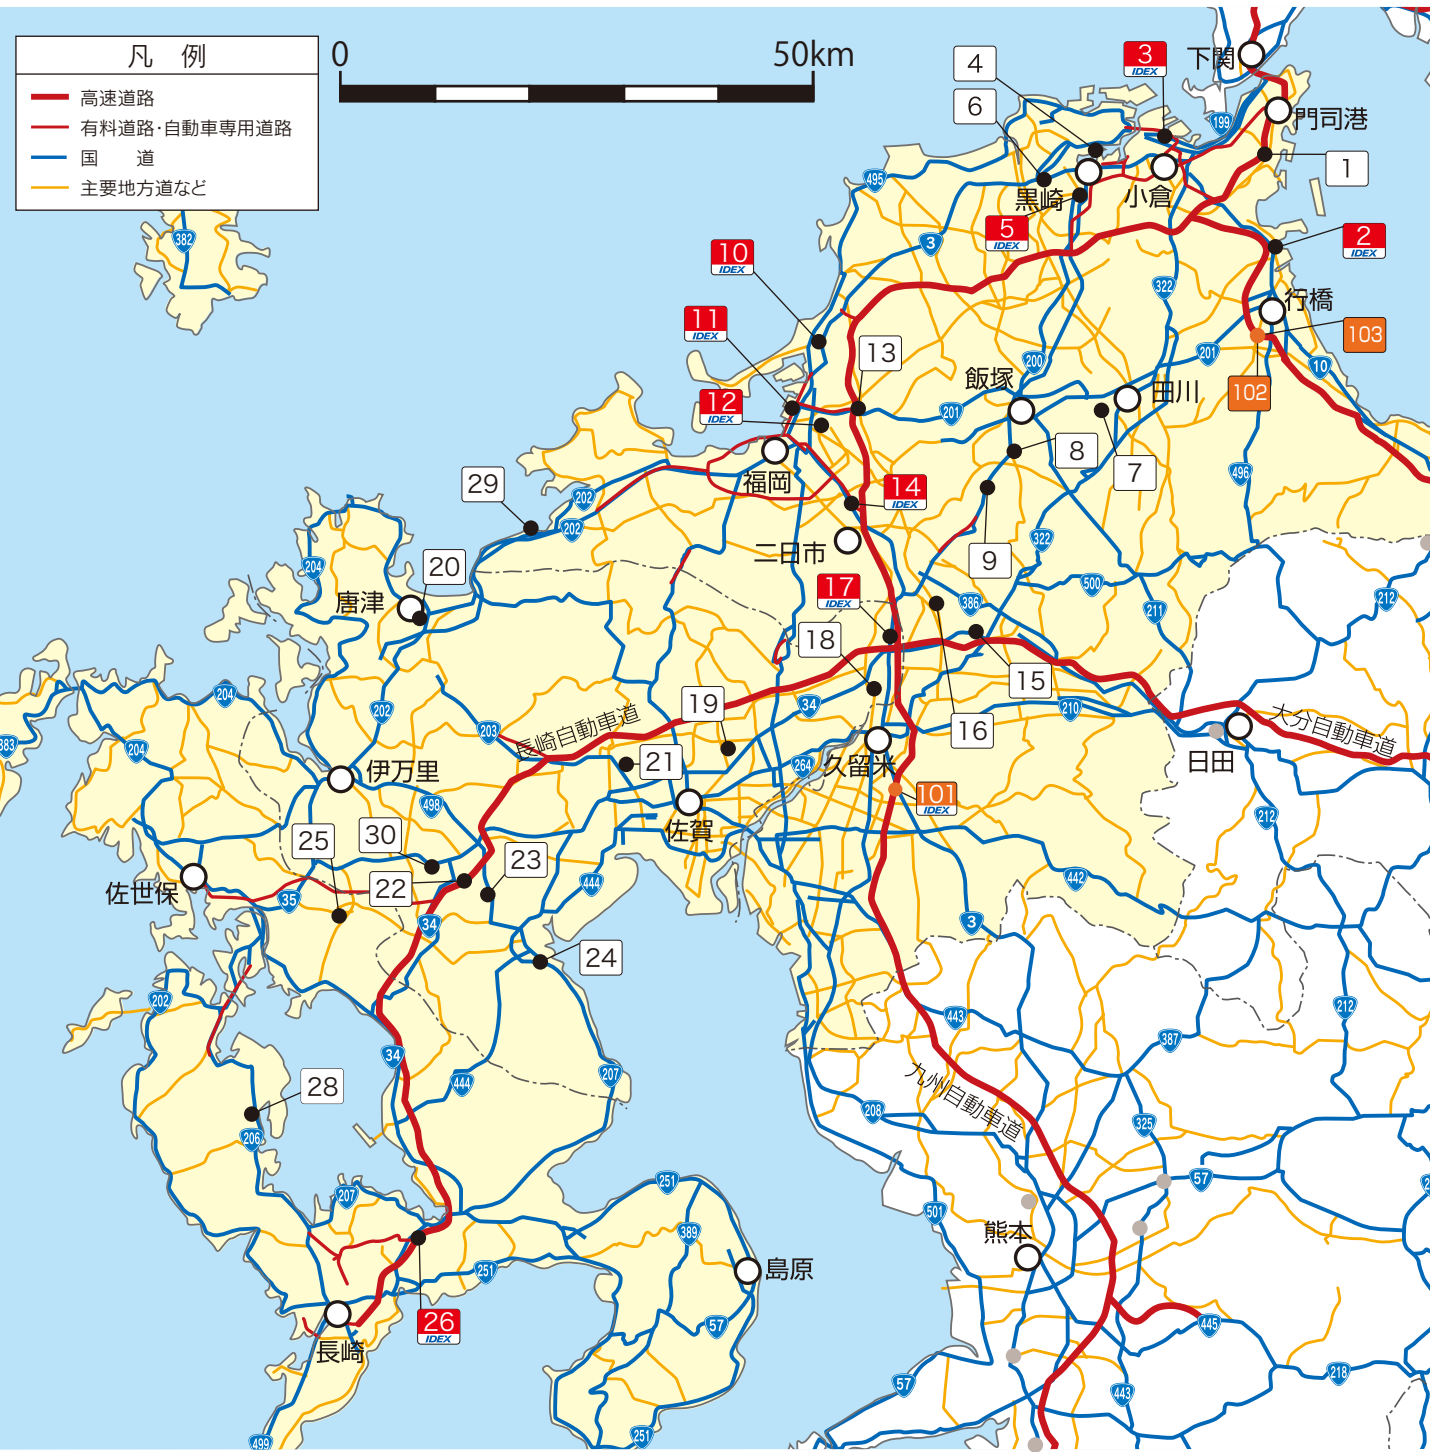

九州地区 福岡・佐賀・長崎

1 ENEOS 福岡
新門司インター エネクスフリード(株)
 北九州市門司区畑942-1
 ☎ 093-481-3578 FAX 093-481-3579

5:00~21:00

2 IDEX セルバ 福岡
イデックス荻田臨海SS (株)新出光
 京都郡荻田町幸町5番13号
 ☎ 093-435-3255 FAX 093-435-3256

24h

3 IDEX 福岡
日明 株式会社イデックスリテール福岡
 北九州市小倉北区西港町16-8
 ☎ 093-571-7780 FAX 093-562-0950