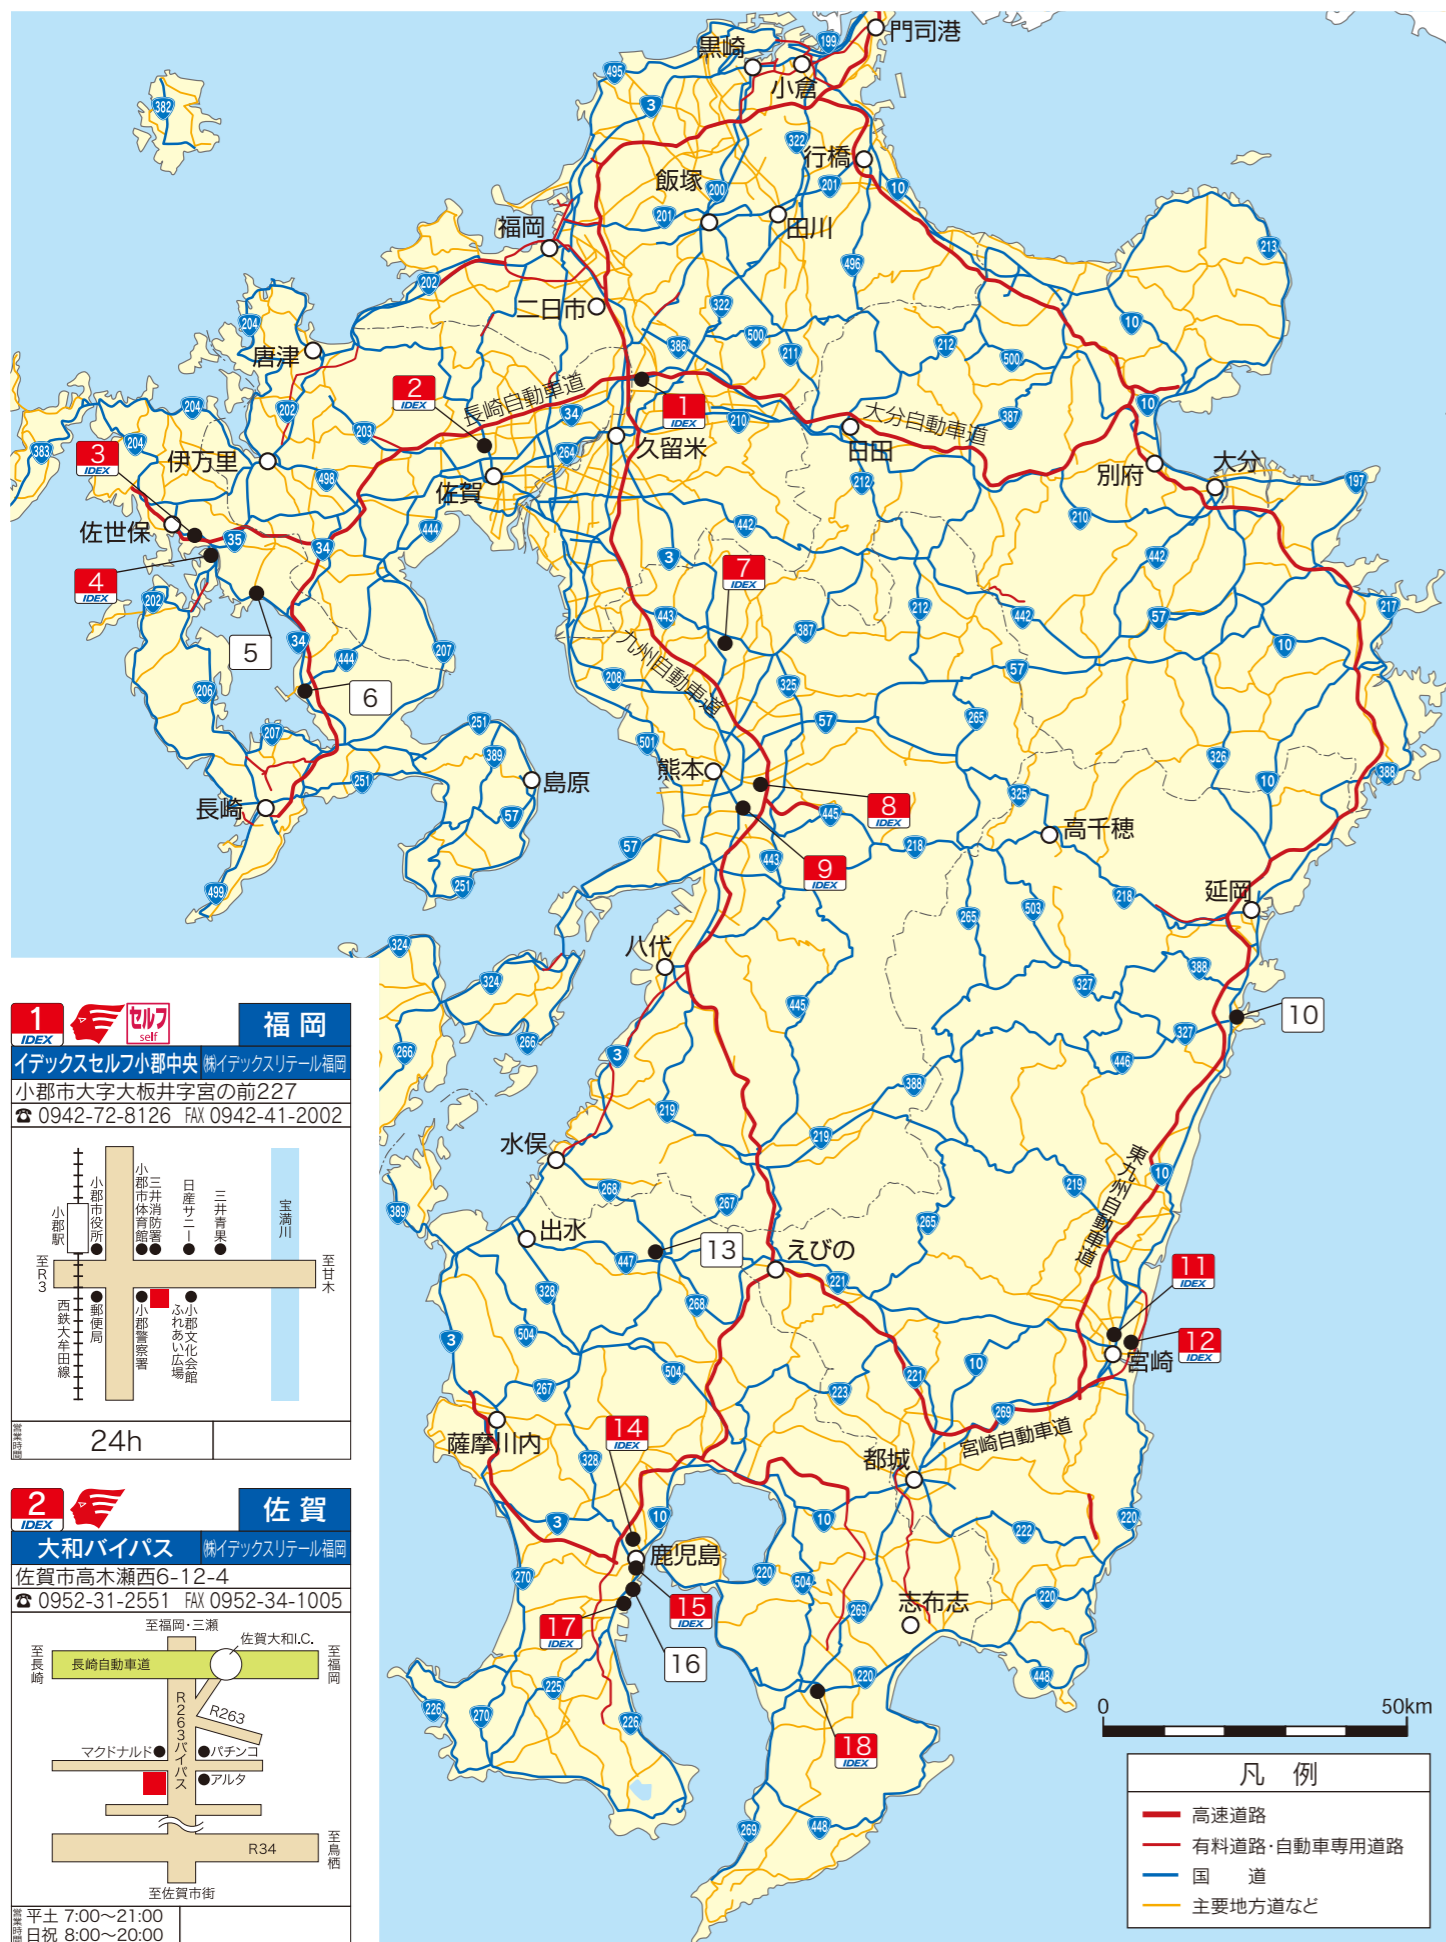

九州地区 中型車(2t・4t)給油可能SS

1 IDEX セルフ 福岡
 イテックスセルフ小郡中央 株式会社イテックス九州
 小郡市大字大板井字宮の前227
 ☎ 0942-72-8126 FAX 0942-41-2002

24h

2 IDEX セルフ 佐賀
 大和バイパス 株式会社イテックス九州
 佐賀市高木瀬西6-12-4
 ☎ 0952-31-2551 FAX 0952-34-1005

平日 7:00~21:00
 日祝 8:00~20:00